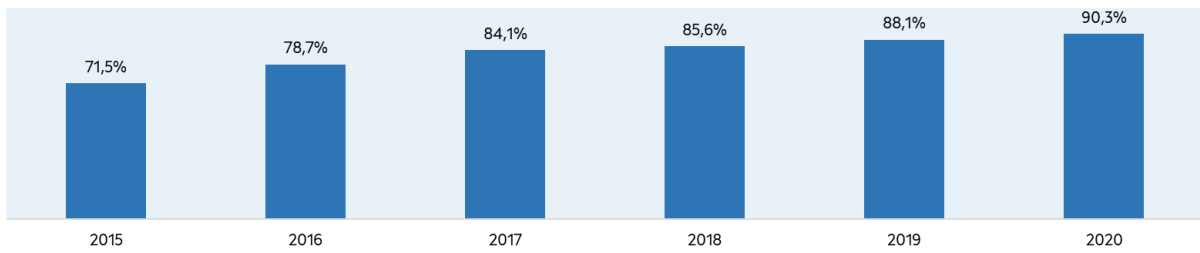

Fogares con internet contratado