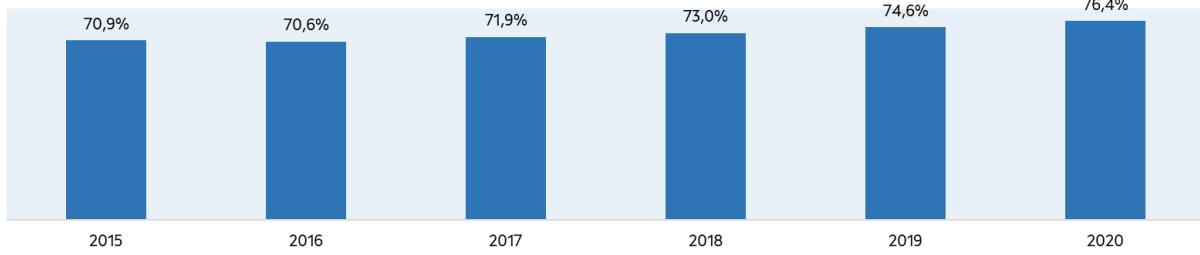

Fogares con ordenador