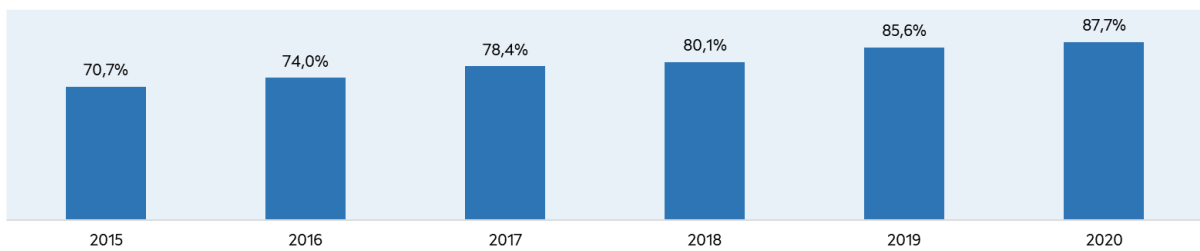

Indicadores da Sociedade da Información

Indicadores de demanda: Poboación

POB_01 Fogares con ordenador								
	2015	2016	2017	2018	2019	2020	Fonte	Unidades
Galicia	70,9%	70,6%	71,9%	73,0%	74,6%	76,4%	OSIMGA+IGE	% sobre o total de fogares onde reside unha persoa de 16 a 74 anos
%Var	-0,8%	-0,4%	1,8%	1,5%	2,2%	2,4%		
POB_02 Fogares con Internet contratado								
	2015	2016	2017	2018	2019	2020	Fonte	Unidades
Galicia	71,5%	78,7%	84,1%	85,6%	88,1%	90,3%	OSIMGA+IGE	% sobre o total de fogares onde reside unha persoa de 16 a 74 anos
%Var	1,6%	10,1%	6,9%	1,8%	2,9%	2,5%		
POB_03 Fogares con acceso contratado a Banda Larga								
	2015	2016	2017	2018	2019	2020	Fonte	Unidades
Galicia	71,4%	78,6%	84,1%	85,6%	88,1%	90,3%	OSIMGA+IGE	% sobre o total de fogares onde reside unha persoa de 16 a 74 anos
%Var	1,6%	10,1%	7,0%	1,8%	2,9%	2,5%		
POB_04 Persoas que utilizaron o ordenador/dispositivo electrónico nos últimos tres meses*								
	2015	2016	2017	2018	2019	2020	Fonte	Unidades
Galicia	66,9%	66,5%	80,3%	81,7%	87,7%	91,3%	OSIMGA+IGE	% sobre o total de persoas de 16 a 74 anos
% Var	0,0%	-0,6%	20,8%	1,7%	7,3%	4,1%		
POB_05 Persoas que utilizaron Internet nos últimos tres meses								
	2015	2016	2017	2018	2019	2020	Fonte	Unidades
Galicia	70,7%	74,0%	78,4%	80,1%	85,6%	87,7%	OSIMGA+IGE	% sobre o total de persoas de 16 a 74 anos
% Var	2,0%	4,7%	5,9%	2,2%	6,9%	2,5%		
POB_06 Persoas que adquiriron algún ben ou servizo a través de Internet nos últimos tres meses								
	2015	2016	2017	2018	2019	2020	Fonte	Unidades
Galicia	37,5%	40,3%	44,5%	46,6%	52,0%	58,5%	OSIMGA+IGE	% sobre o total de persoas de 16 a 74 anos que usaron Internet no último ano
% Var	24,3%	7,5%	10,4%	4,7%	11,6%	12,5%		

Fogares con ordenador

Fogares con internet contratado

Fogares con acceso a banda larga

Persoas que utilizaron ordenador/dispositivo electrónico nos últimos tres meses

Persoas que utilizaron internet nos últimos tres meses