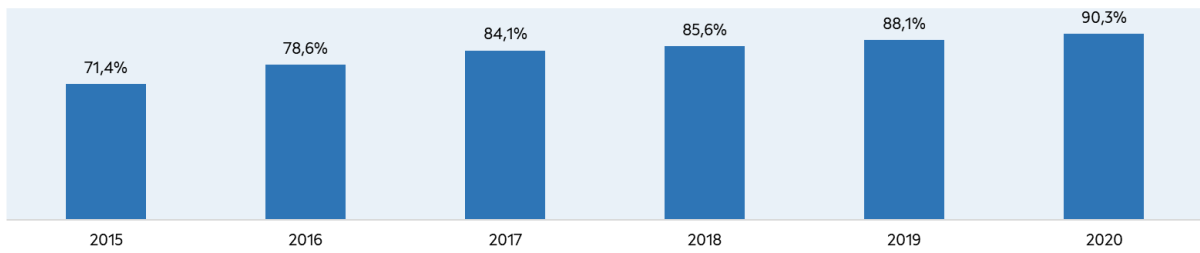

Fogares con acceso a banda larga